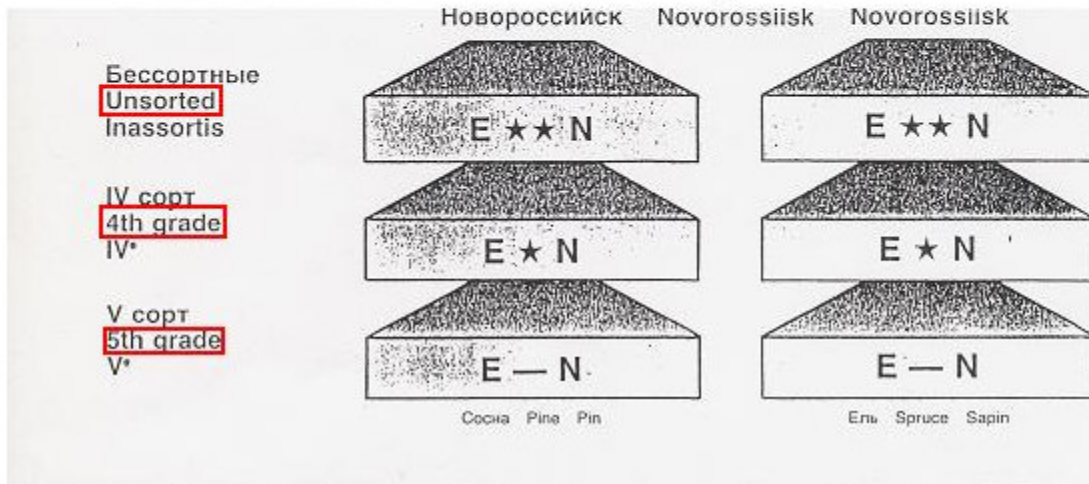

www.woodex-est.com

Russian Soft White Wood Specifications

Толщина, мм Thickness, mm Epaisseur, mm	Ширина, мм • Width, mm • Largeur, mm										
	Соттомизура Sottomizura Sottomisura			Нормале Normale Normale							
18	100	120	150	170	190	200	210	220	250	280	300
24	100	120	150	170	190	200	210	220	250	280	300
38	100	120	150	170	190	200	210	220	250	280	300
48	100	120	150	170	190	200	210	220	250	280	300
58	100	120	150	170	190	200	210	220	250	280	300

Наименование Nomenclature Désignation	Размеры, мм Size, mm Dimensions, mm
Морали Morali Morali	76×76 96×96
Полуморали Half-morali Demi-morali	24×76 24×96 48×96
Мадриери Madrieri Madrieri	63×200 70×150 70×210